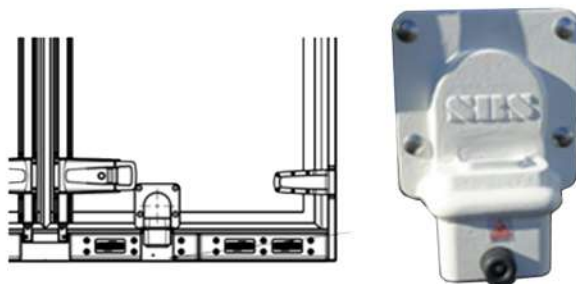

VERROU SBS BDL CADENAS OUVERTURE 2 BATTANS